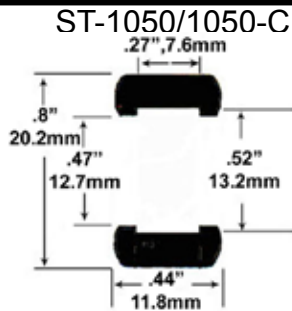

Carrera

- 1/24 Scale -

- 1/32 Scale -

- 1/43 Scale -