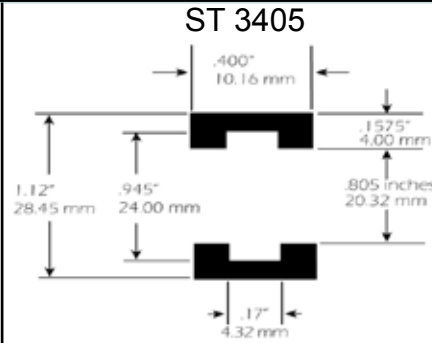

- 1/64 Scale -

Johnny Lightning (or Auto World)
Thunderjet 500 & Aurora Tuff
Ones, Small Rear Slicks

BRM

- 1/24 Scale -

BRM Porsche 962C,
Toyota 88C, Rears

Carrera

- 1/24 Scale -

Carrera '34 Ford Hot Rod Rear