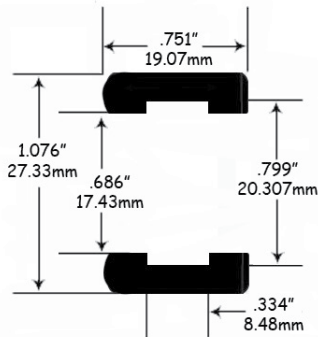

Eldon

- 1/32 Scale -

Fly

- 1/32 Scale -

Fly GT 40, Ferrari 365 GTB, Porsche, Scalextric GT 40 Diablo, Renault 5 Turbo / Carrera 512M.

H&R

- 1/24 Scale -

ST-3402 Rear