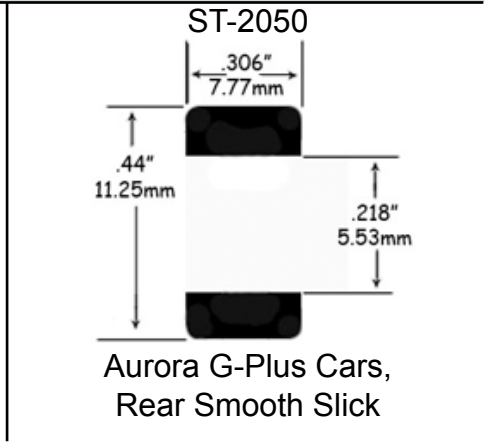

AFX

- 1/64 Scale -

Aurora

- 1/64 Scale -

Aurora

- 1/64 Scale -

Johnny Lightning (or Auto World)
Thunderjet 500 & Aurora Tuff
Ones, Small Rear Slicks

Auto World