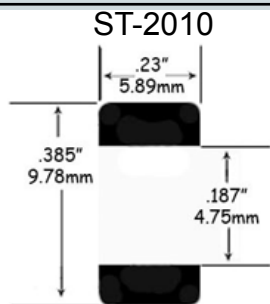

Aurora

- 1/64 Scale -