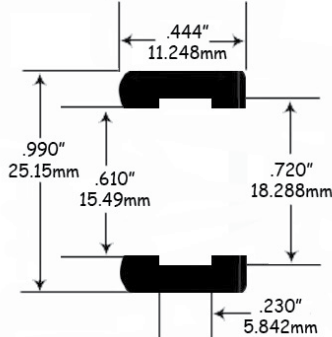

ST-3402-F Front

H&R Racing Pro Chassis, Fronts