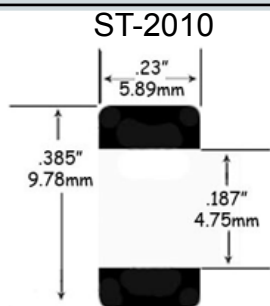

- 1/64 Scale -

Johnny Lightning (or Auto World)
Thunderjet 500 & Aurora Tuff
Ones, Small Rear Slicks

BRM

- 1/24 Scale -

BRM Porsche 962C,
Toyota 88C, Rears

Carrera

- 1/24 Scale -

Carrera '34 Ford Hot Rod Rear