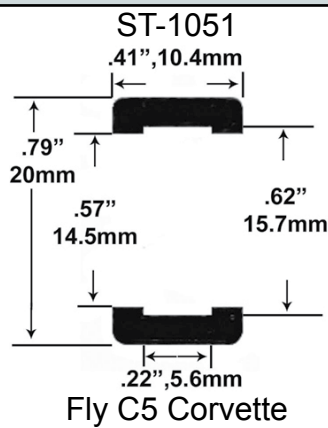

Eldon

- 1/32 Scale -

Fly

- 1/32 Scale -

Fly GT 40, Ferrari 365 GTB, Porsche, Scalextric GT 40 Diablo, Renault 5 Turbo / Carrera 512M.

H&R

- 1/24 Scale -

ST-3402 Rear