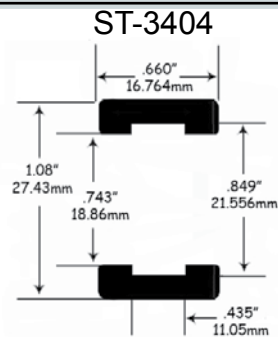

- 1/64 Scale -

Johnny Lightning (or Auto World)
Thunderjet 500 & Aurora Tuff
Ones, Small Rear Slicks

BRM

- 1/24 Scale -

BRM Porsche 962C,
Toyota 88C, Rears

Carrera

- 1/24 Scale -

Carrera '34 Ford Hot Rod Rear